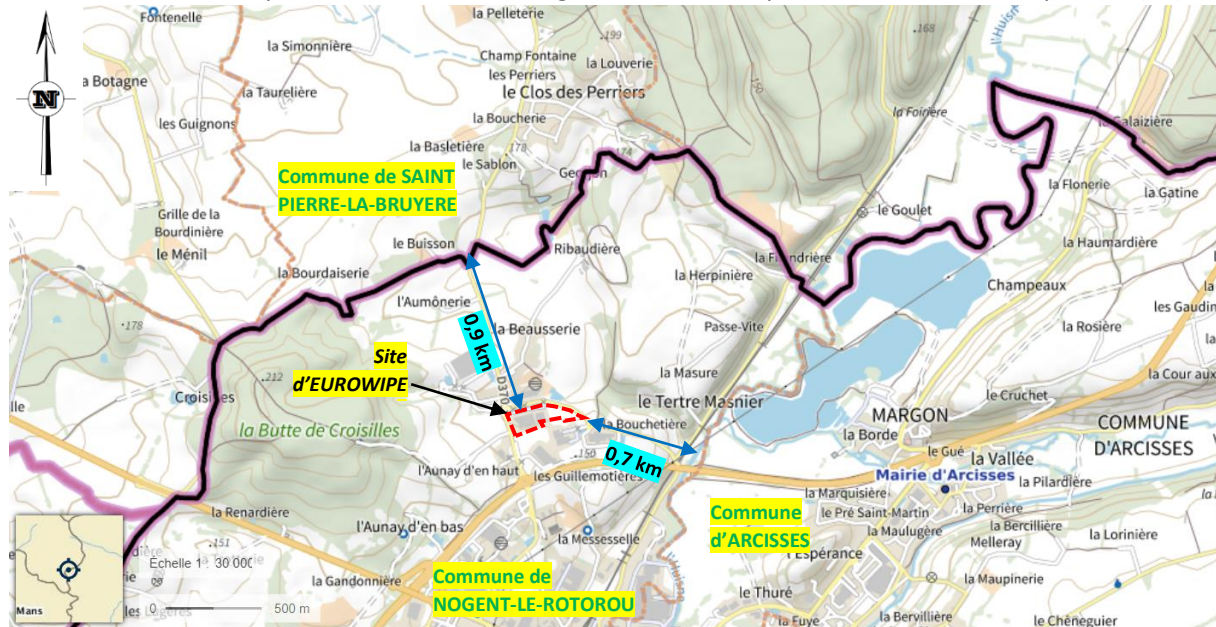

**PROJET D EXTENSION**  
**SITE EURO WIPES**  
**Nogent-le-Rotrou (28)**  
**Liste des communes autour du site**  
**d'EUROWIPES**

## Objectif

Ce document présente les différentes communes se trouvant dans un périmètre d'1 km autour du site d'EUROWIPES.

Le site d'EUROWIPES se trouve à l'adresse suivante :

2 rue du Grand Champ sur la commune de Nogent-le-Rotrou, à proximité de la ville d'Épernon (28).

Légende :

- : Limite régionale et départementale
- : limite communale

## Conclusion

On compte 3 communes dans un rayon de 1 km autour du site d'EUROWIPES, soit :

- La commune nouvelle d'ARCISSE,
- La commune de Saint Pierre-la-Bruyère,
- La commune de Nogent le rotrou

La commune d'ARCISSE résulte de la fusion, au 1er janvier 2019, des communes de Brunelles, Coudreceau et Margon.